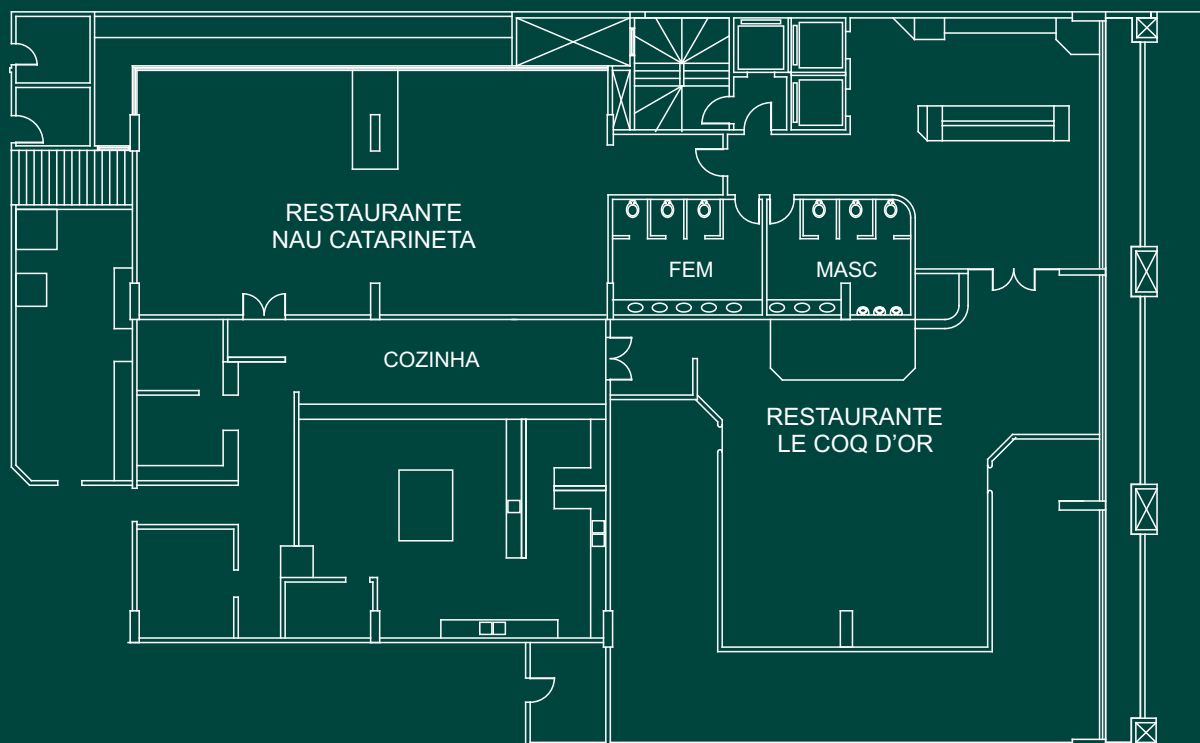

# ESPAÇO LE COQ D'OR

Salas/Auditórios	ÁREA (m²)	PÉ DIREITO (m)	AUDITÓRIO 	ESCOLAR 	ESPINHA DE PEIXE 	"U" 	BANQUETE 	MEIA LUA 	COQUETEL 
<b>PISO R</b>									
Restaurante Le Coq D'or	235	2,60	150	60	n/a	30	200	60	200
Restaurante Nau Catarineta	125	2,50	30	n/a	n/a	n/a	66	n/a	100