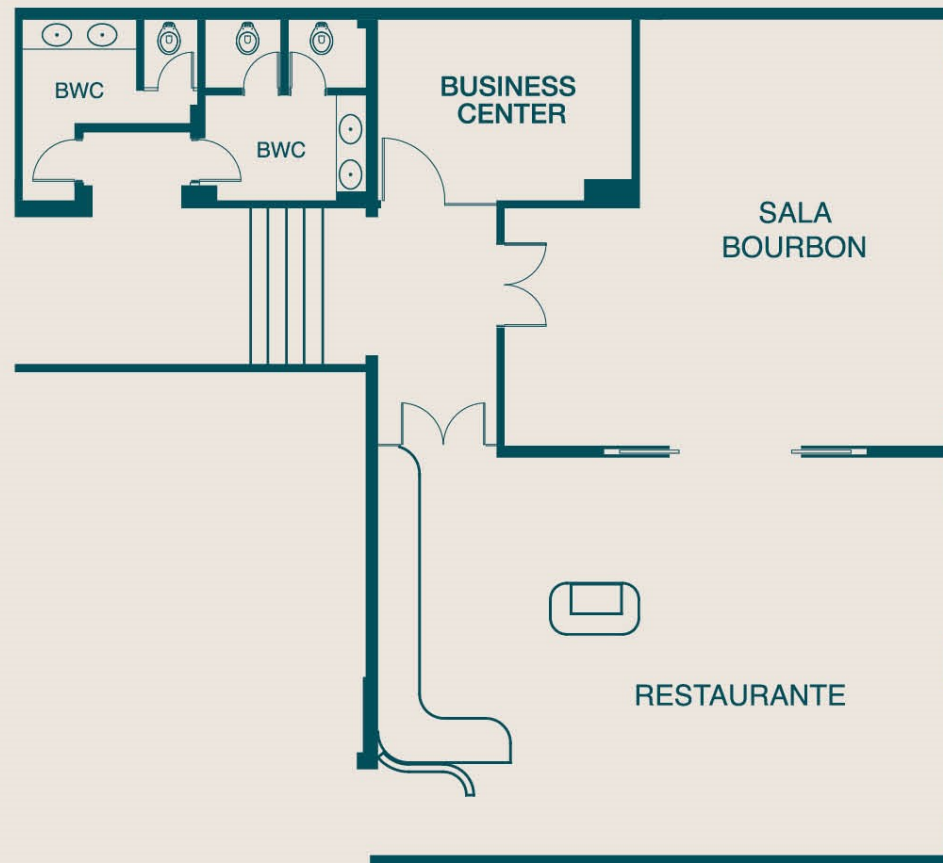

TÉRREO

| SALAS / AUDITÓRIOS | COQUETEL  | AUDITÓRIO  | BANQUETE  | ESCOLAR  | ÁREA (m ²) | PÉ DIREITO (m) |
|-----------------------|---|--|---|--|---------------------------|-------------------|
| SALA BOURBON | 60 | 60 | 30 | 20 | 46,41 | 2,65 |
| RESTAURANTE | 60 | - | 40 | - | 65,28 | 2,60 |
| BOURBON E RESTAURANTE | 120 | - | 70 | - | 111,70 | 2,60 |

CAPACIDADES DOS SALÕES E DETALHAMENTOS
DAS ÁREAS DE EVENTOS