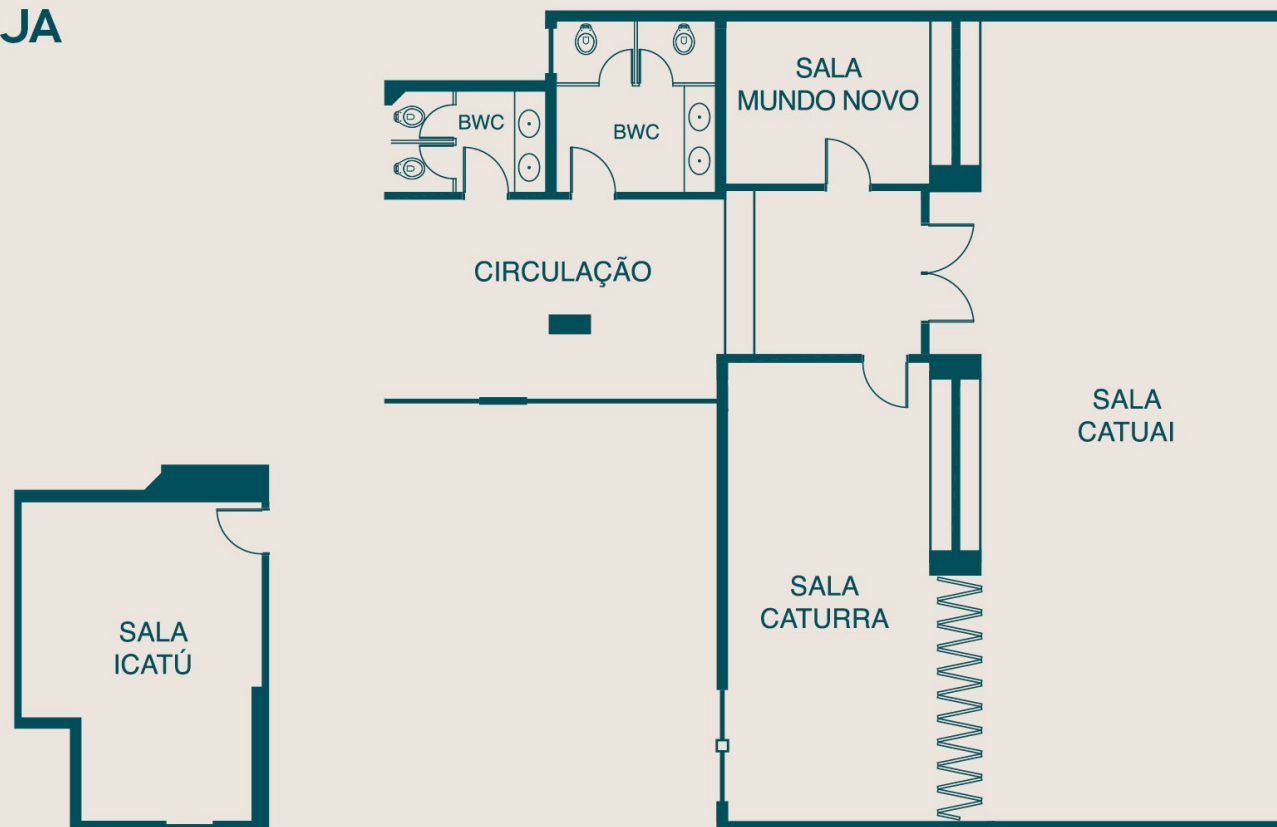

SOBRELOJA

SALAS / AUDITÓRIOS	COQUETEL 	AUDITÓRIO 	BANQUETE 	ESCOLAR 	ÁREA (m²)	PÉ DIREITO (m)
ICATÚ	SALA VIP PARA ATÉ 10 PESSOAS				22,07	2,72
CATUAÍ	120	110	70	50	80,93	2,52
CATURRA	30	30	20	16	30,90	2,52
MUNDO NOVO	-	10	-	-	12,04	2,70

CAPACIDADES DOS SALÕES E DETALHAMENTOS
DAS ÁREAS DE EVENTOS